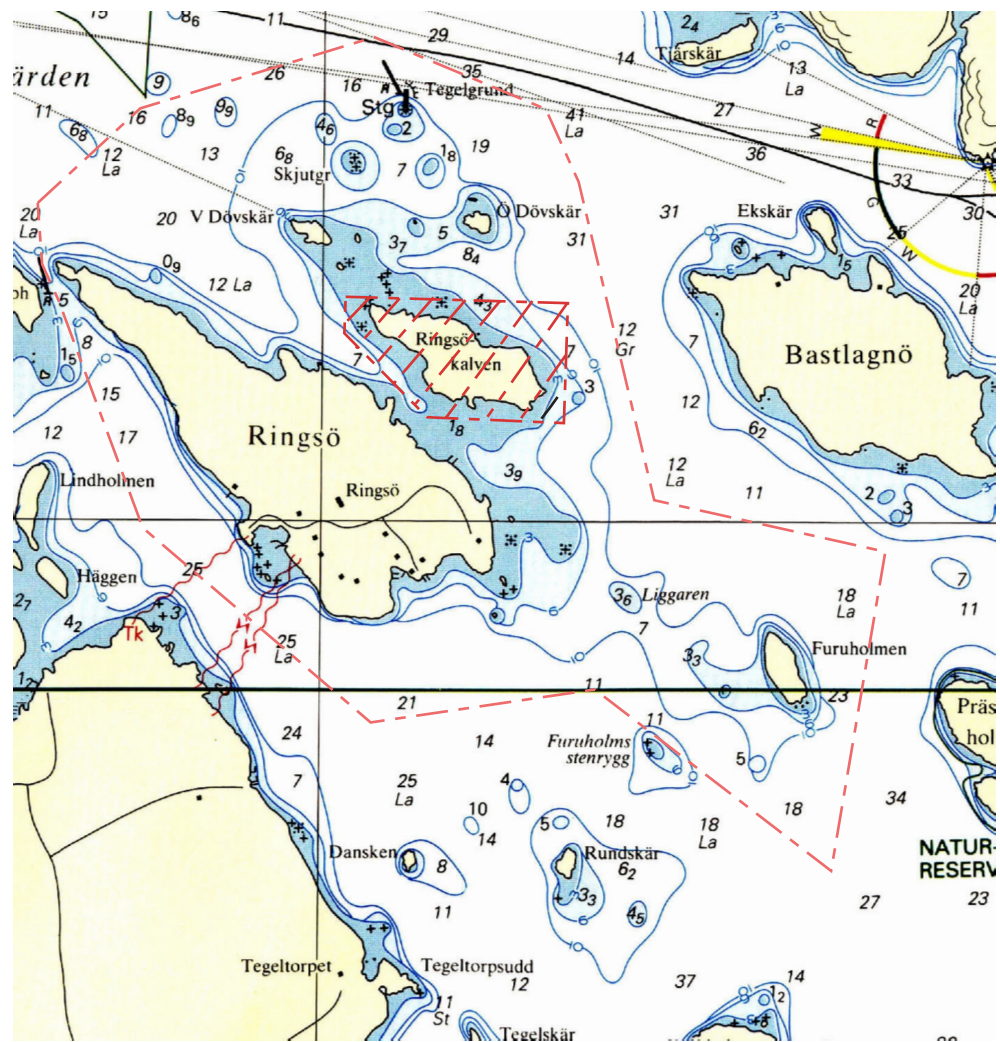

Fiskevattenområde för Ringsö Samfällighetsförening

Fiske ej tillåtet runt Ringsökälven enligt streckad markering.

Elis Pettersson
2/12 2002